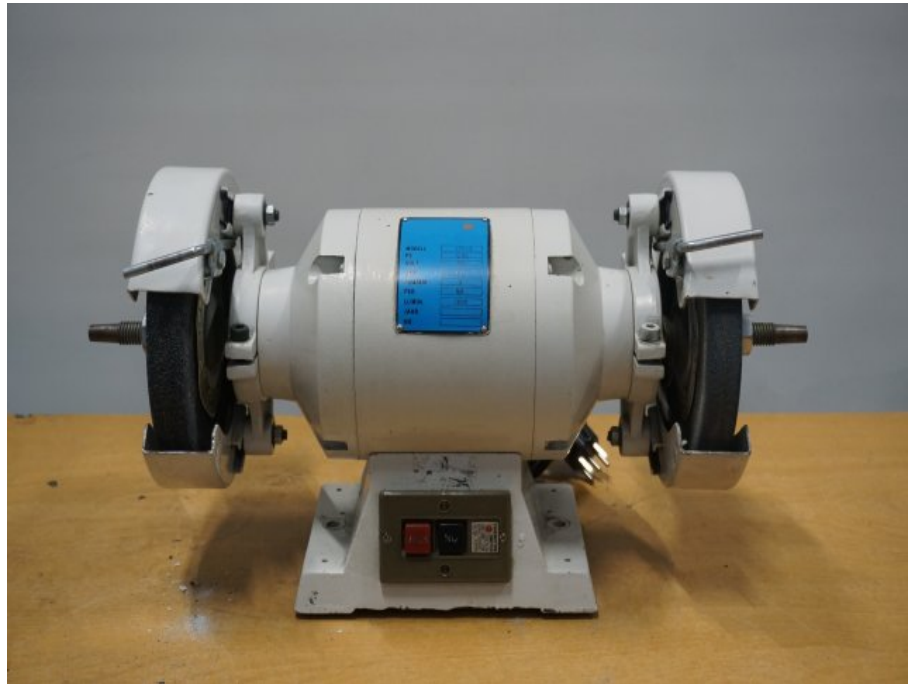

## FMC 175-3

**Kind : Bench grinder**

**Brand : FMC**

**Model : 175-3**

**Stock Nr : P2336**

### TECHNICAL DETAILS

- Speed : 2800 [rpm]
- Voltage : 380 [V]
- Installed power : 1.25 [A]