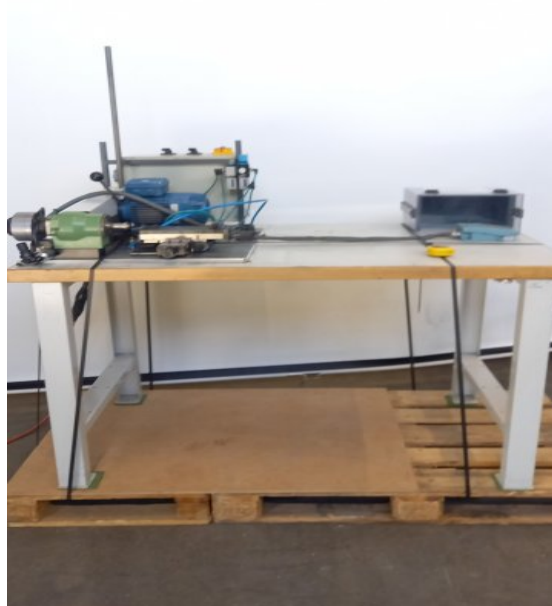

GENEX Satineuse

Kind : Various machines
Brand : GENEX
Model : Satineuse
Stock Nr : P2242

TECHNICAL DETAILS

- Workbench : 1500 x 800 x 900 [mm]
- Collet type : W12
- Cross table : FESTO

Floor space

- Dimensions (length-depth-höhe) : 1800 x 800 x 1850 [mm]
- Weight : 170 [Kg]