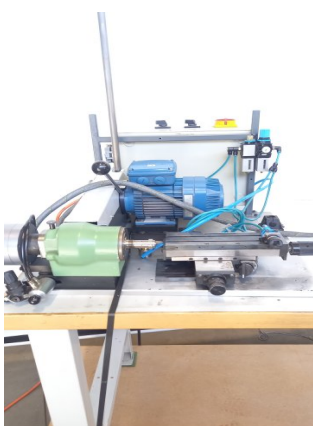

GENEX Satineuse

Kind : Various machines
Brand : GENEX
Model : Satineuse
Stock Nr : P2242

TECHNICAL DETAILS

- Workbench : 1500 x 800 x 900 [mm]
- Collet type : W12
- Cross table : FESTO

Floor space

- Dimensions (length-depth-höhe) : 1800 x 800 x 1850 [mm]
- Weight : 170 [Kg]